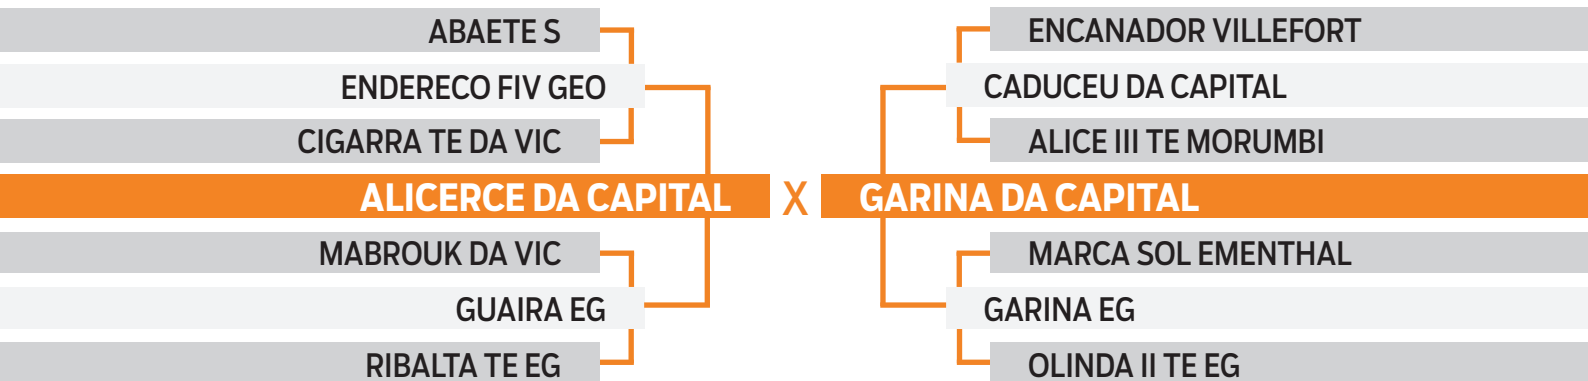

Guzerá da Capital

PRÉ VENDA DE SÊMEN

100

## ABERTO DA CAPITAL

SEXO: Macho - REG: CPTL 2647 - RAÇA: GUZERÁ PO - NASC.: 25/05/2021

iABCZ	DECA	IQG	TOP
23.42	1	+3.573	0.1%

iCPTL(p)	iAOL	iEGS	MARM	Lactação da Mãe
116.68	109.1	98.7	3.34	2.877 kg

Aberto é representação prática do trabalho de seleção do Guzerá da Capital. Touro criado inteiramente a pasto, com números de desempenho e avaliação muito fortes mas com beleza racial impecável.

É o sucessor do grande Alicerce da Capital no rebanho, touro que lidera os sumários nas características maternas em Garina da Capital, doadora de habilidade maternal muito forte, filha do grande Caduceu da Capital.

Reúne duas vezes o sangue da grande matriarca Olinda EG em seu pedigree e é o touro mais utilizado na Seleção Capital & EG em 2024-25

Destaque para sua musculosidade, profundidade de costelas, estrutura, pelagem azulega e racial, sendo Top 0,1% no PMGZ e no Geneplus.